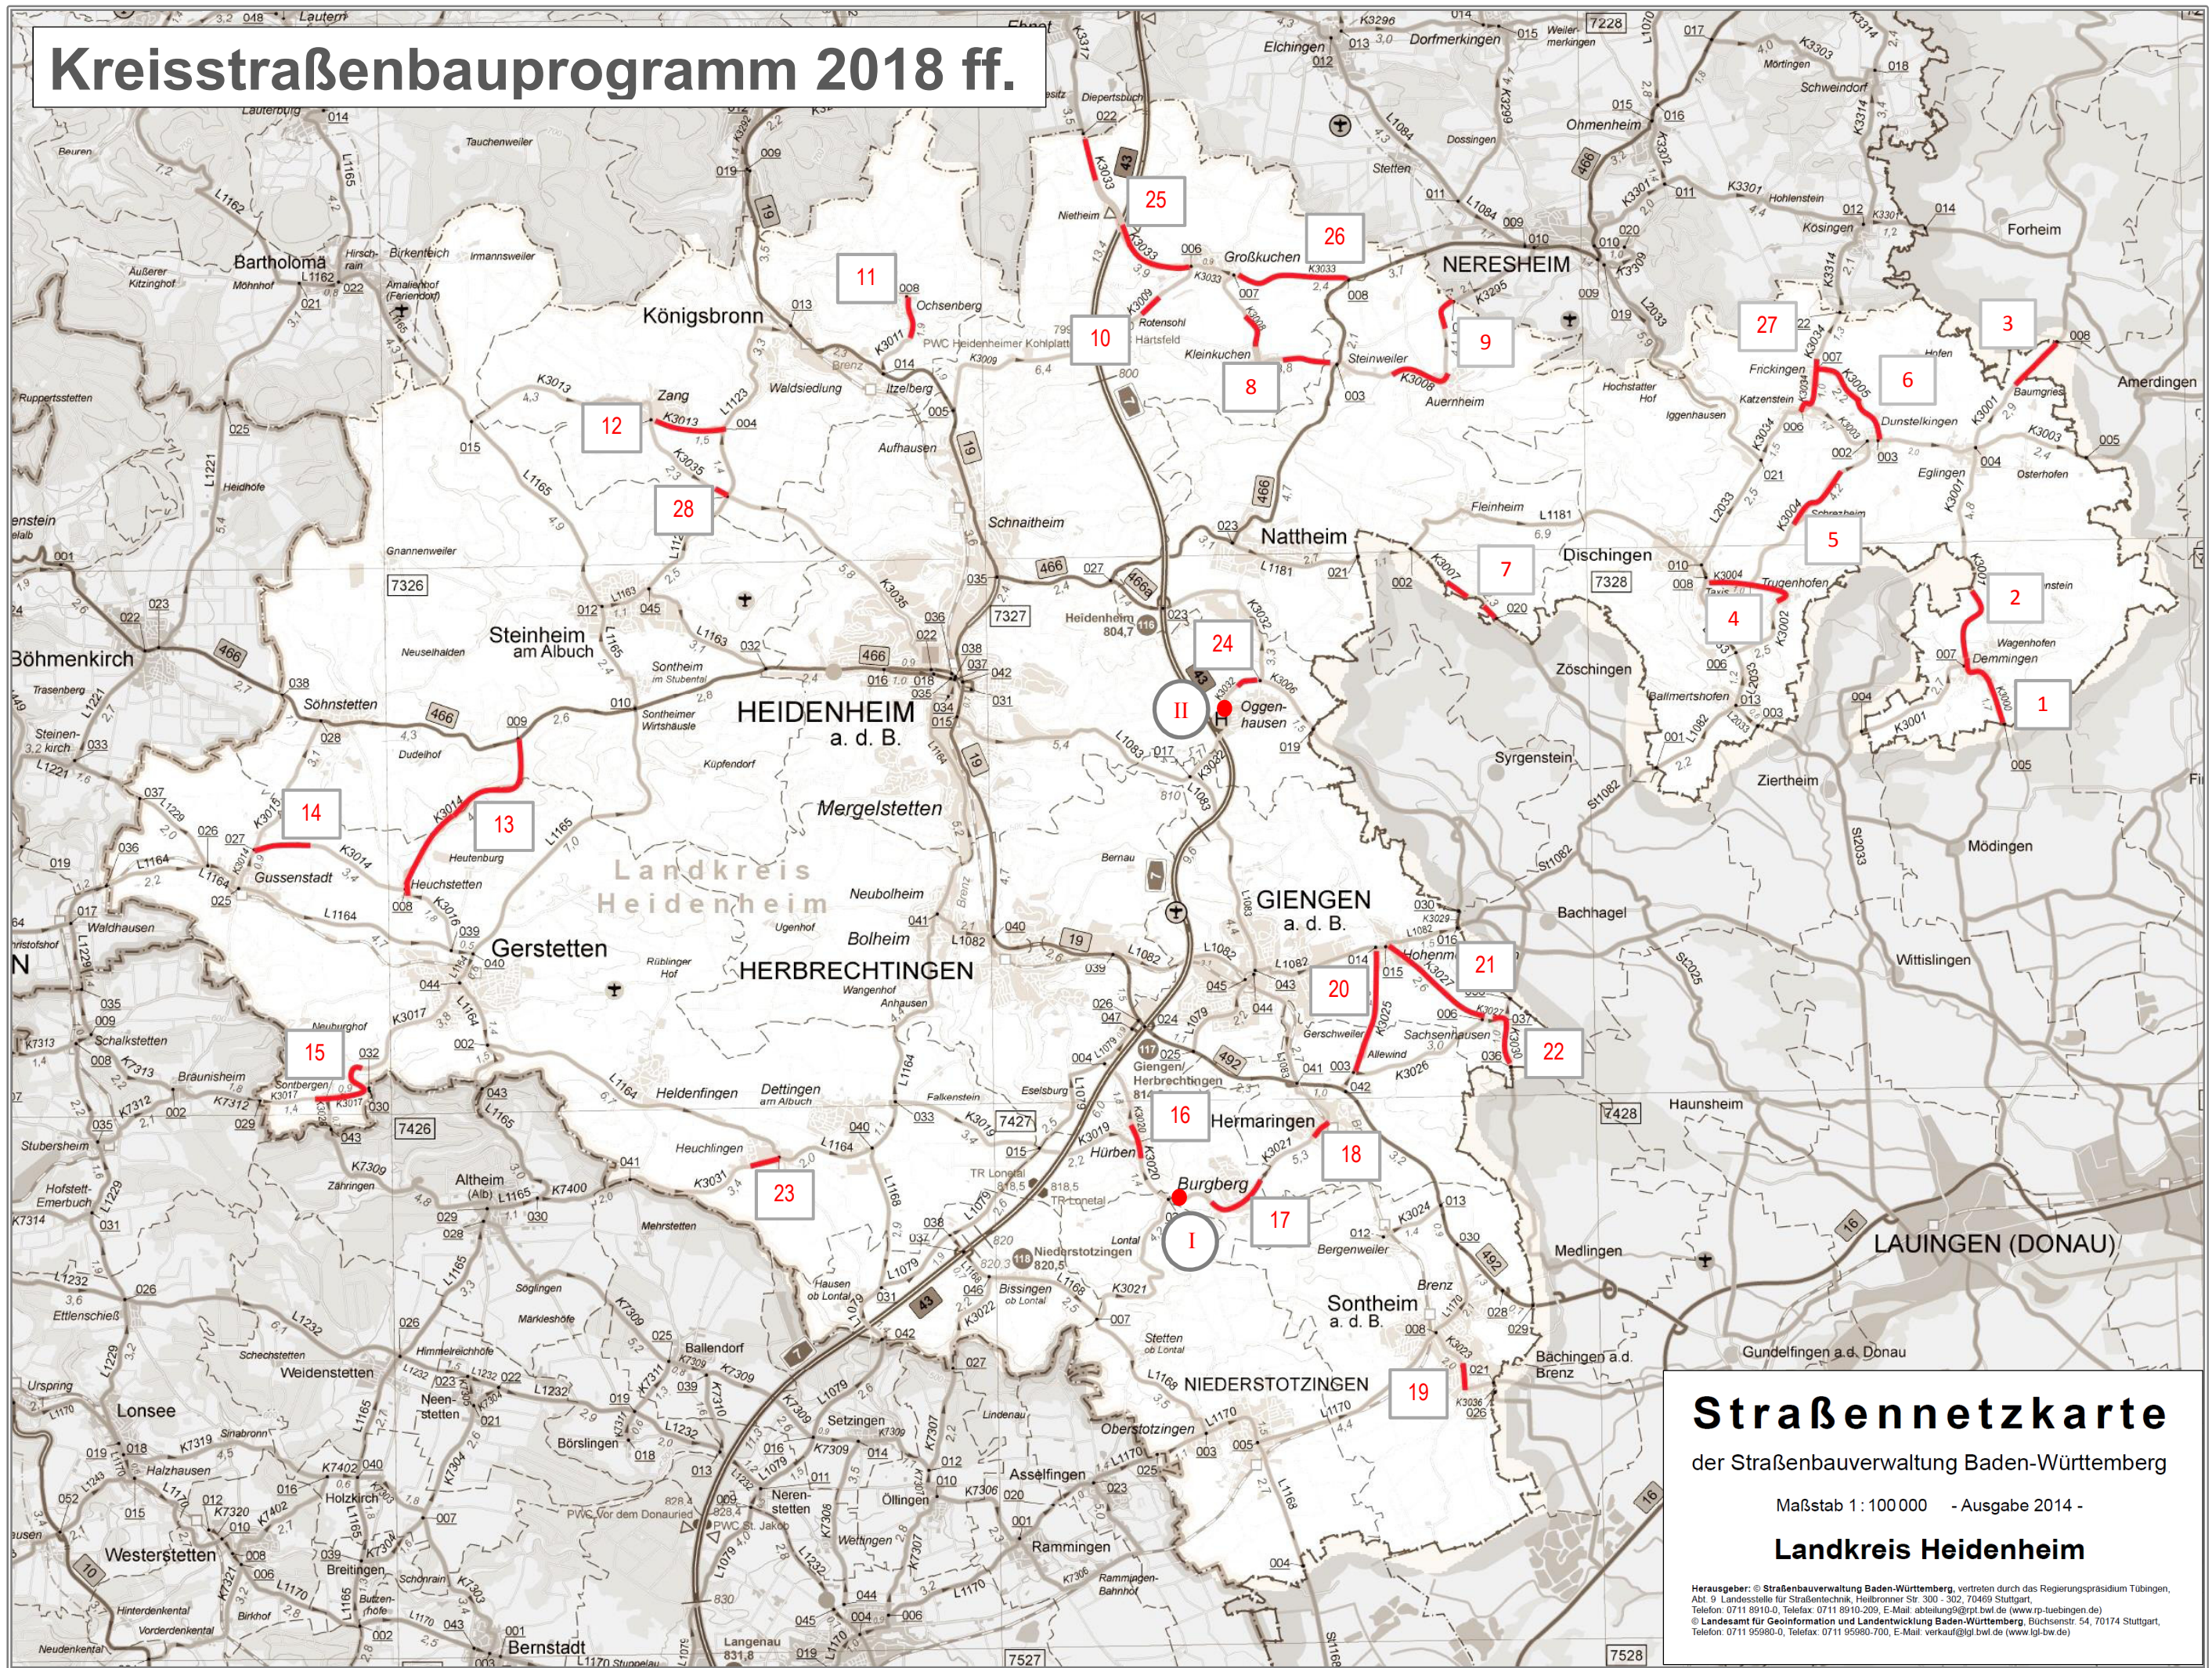

Kreisstraßenbauprogramm 2018 ff.

Straßennetzkarte
der Straßenbauverwaltung Baden-Württemberg
Maßstab 1:100 000 - Ausgabe 2014 -
Landkreis Heidenheim